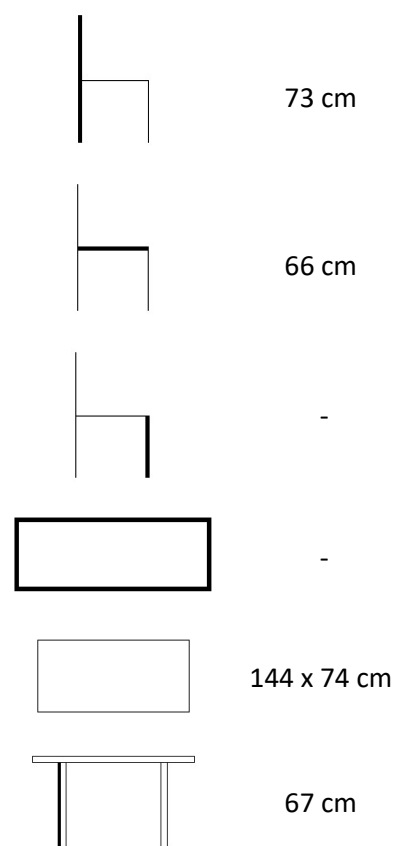

Relax

Zahradní set

3457065

SESTAVA ROZMĚRY:

POPIS

Praktický zahradní set RELAX s moderním vzhledem pro 5 osob. Díky svým širokým rozměrům je set vhodný pro teplé večery na zahradě s přáteli, lenošení ve dvou, ale i pro chvílky samoty. Jistě oceníte vysokou opěrku zad a vysoký stůl, díky kterému může celá rodina i pohodlně stolovat. Uvítáte i měkkost kvalitního polstrování, které Vám zajistí skvělý komfort. Konstrukce je z pevné oceli ošetřené proti rzi a ručně proplétaný umělý ratan je odolný vůči vodě i sněhu a navíc je opatřen UV filtrem, díky němuž barva neztrácí na kvalitě ani na přímém slunci. Celý set je bezúdržbový a potahy jsou navíc pratelné.

TEXIM s.r.o.

Kladská 331/14, 500 03 Hradec Králové

texim@texim.cz

mobil: +420 602 438 740

www.texim.cz

Relax zahradní set

Druh výrobku	sestava
Balení obsahuje	2x pohovka, 1x stůl
Materiál	ocel/ umělý ratan/ artwood
Barva	černá
Odolnost vůči povětrnostním vlivům	ano
Rozměry levé rameno (Hloubka x Šířka x Výška)	66 cm x 169 cm 73 cm
Rozměry pravé rameno (Hloubka x Šířka x Výška)	66 cm x 179 cm x 73 cm
Rozměry stolu (Hloubka x Šířka x Výška)	74 cm x 144 cm x 67 cm
Hmotnost	28 kg a 50 kg
Hmotnost balení	31 kg a 54 kg
Rozměry obalu – 2 krabice (Hloubka x Šířka x Výška)	162,5 cm x 64 cm x 51 cm 162 cm x 22,5 cm x 76,5 cm
Vhodné pro prostory	interiér, exteriér
Údržba	bezúdržbový
Výrobek je dodán v rozmontovaném stavu	ano
Součástí dodávky je spojovací materiál a návod k montáži	ano